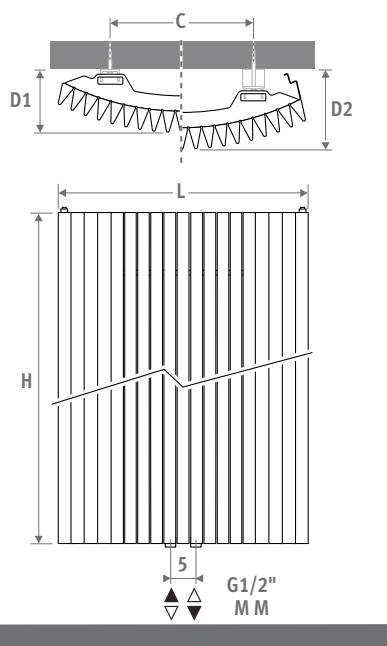

ISH 1999
DESIGN PLUS
BEST PRODUCT 2000

IGUANA VISIO aluminium 006, optie handdoekhouder

IGUANA ARCO & VISIO 

IGUANA ARCO

AFMETINGEN (in cm)

ARCO ARCO PLUS

L	C	D1	D2	E1	E2
29.8	10	10.1	14.1	4.1	8.1
41.0	20	11.1	16.1	5.1	10.1
51.9	30	12.7	17.7	6.7	11.7
62.5	40	12.2	17.2	6.2	11.2
73.3	50	13.7	18.7	7.7	12.7
83.9	60	15.7	20.7	9.7	14.7