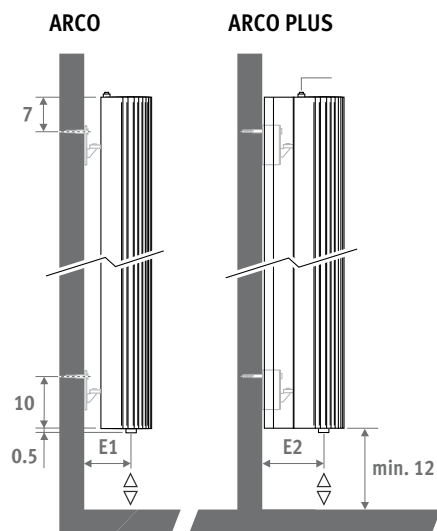

ISH 1999
DESIGN PLUS
BEST PRODUCT 2000

IGUANA VISIO aluminium 006, optie handdoekhouder

IGUANA ARCO & VISIO 

IGUANA ARCO

AFMETINGEN (in cm)

ARCO ARCO PLUS

L	C	D1	D2	E1	E2
29.8	10	10.1	14.1	4.1	8.1
41.0	20	11.1	16.1	5.1	10.1
51.9	30	12.7	17.7	6.7	11.7
62.5	40	12.2	17.2	6.2	11.2
73.3	50	13.7	18.7	7.7	12.7
83.9	60	15.7	20.7	9.7	14.7