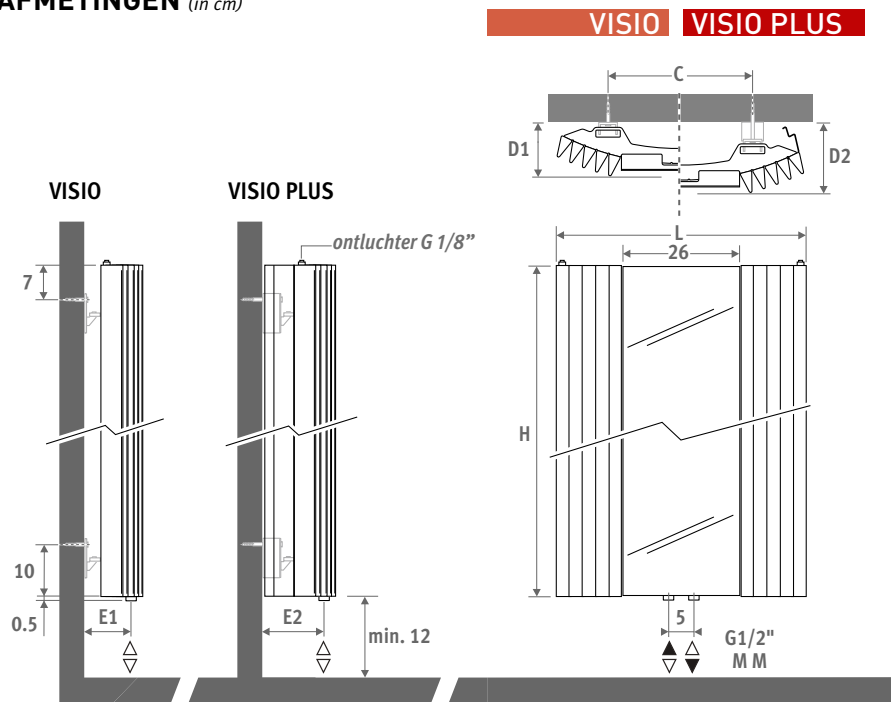

IGUANA ARCO

ARCO PLUS

code hoogte lengte kleur aansl.
ARPW . 180 029 . XXX /MM
kleurcode invullen

	Watt 75/65	Watt 55/45	€ st. kleur	€ andere
L H 180				
029	999	492	952	1141
041	1362	670	1242	1489
051	1725	849	1533	1839
062	2088	1027	1823	2188
073	2452	1207	2114	2537
083	2815	1385	2406	2886
L H 192				
029	1046	516	986	1184
041	1427	704	1292	1549
051	1807	892	1594	1913
062	2187	1080	1897	2277
073	2568	1268	2202	2642
083	2948	1455	2504	3006
L H 200				
029	1076	532	1010	1212
041	1467	726	1322	1586
051	1858	919	1634	1960
062	2249	1112	1947	2335
073	2641	1306	2258	2709
083	3032	1500	2570	3085
L H 220				
029	1146	569	1068	1282
041	1563	777	1401	1681
051	1980	984	1736	2082
062	2397	1191	2068	2481
073	2813	1398	2401	2882
083	3230	1605	2734	3282
L H 240				
029	1210	604	1124	1350
041	1650	824	1481	1776
051	2090	1043	1837	2203
062	2530	1263	2190	2628
073	2970	1483	2545	3053
083	3410	1702	2898	3479

EN442 afgifte bij 20°C

IGUANA VISIO

AFMETINGEN (in cm)

L	C	D1	D2	E1	E2
51.9	30	10.5	15.5	6.7	11.7
62.5	40	11.0	16.0	6.2	11.2
73.3	50	12.5	17.5	7.7	12.7

LEVERING

- middenaansluiting MM beneden
- wandbevestigingsset
- 2 gechromeerde ontluchters G 1/8"
- Iguana Plus is voorzien van 2 zijpanelen