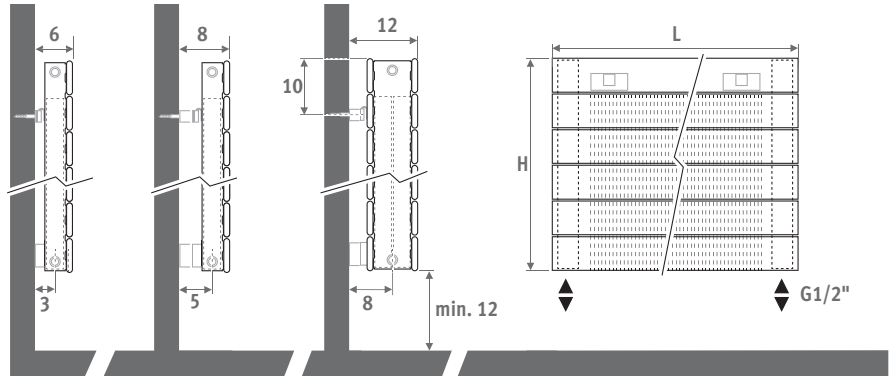

Type 11 standaard beugels

Type 11 verlengde beugels