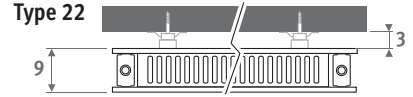

Verticale uitvoering: zie pag. 112.
Vrijstaande uitvoering: zie pag. 156.

PANEL PLUS HORIZONTAAL zandstraalgrijs 001

PANEL PLUS HORIZONTALAAL

PANEL PLUS HORIZONTALAAL

AFMETINGEN (in cm)

- o standaard aansluiting
- o variante