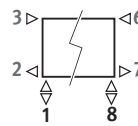

Andere kleuren: zie kleurenkaart.

AANSLUITING

Code:

1ste cijfer = aanvoer

2 de cijfer = retour

Standaardaansluiting: code 18.

Aansluiting 18 of 81 mogelijk.

Andere aansluitingen (geen meerprijs):

- zij aansluiting enkelzijdig: code 32 of 67 i.p.v. 18
- overhoeks: code 37 of 62 i.p.v. 18
- eenpuntsaansluiting: Code 11 (links) of 88 (rechts) opgeven i.p.v. 18. Verticale verdeelpijp (ø 10 tot 12 mm) met een min. lengte van 100 mm en vervalring gebruiken.