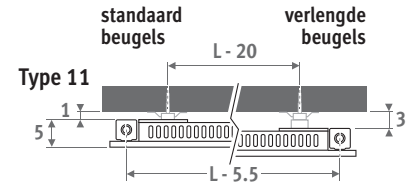

Verticale uitvoering: zie pag. 112.
Vrijstaande uitvoering: zie pag. 156.

PANEL PLUS HORIZONTAAL zandstraalgrijs 001

PANEL PLUS HORIZONTALAAL

PANEL PLUS HORIZONTALAAL

AFMETINGEN (in cm)

- o standaard aansluiting
- o variante